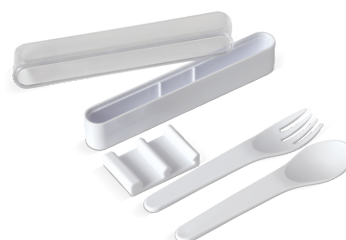

90409 LUNCHBESTEK IN OPBERGBOX

Lunch meenemen naar het werk? Deze set met lunchbestek is perfect voor de mensen die hun eigen lunch meenemen. De lepel en vork zorgen ervoor dat je overal yoghurt of salade kunt eten. Vies bestek na de lunch? Geen probleem! Stop het bestek terug in het doosje en was het als je thuiskomt. Afmeting: 162x63x20mm.

50	100	300	600
5,69	5,27	4,74	4,28
0,49	0,43	0,33	0,26

Extra per kleur/positie
Aanloopkosten: 54 euro per kleur, positie, order