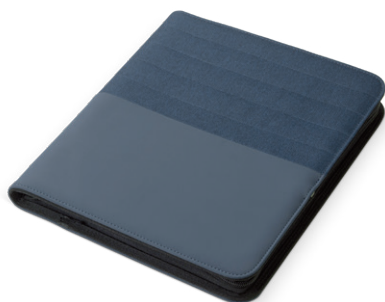

25	50	100	300
0,90	0,88	0,85	0,78

Prijzen zonder druk

OFFICE & BUSINESS

Notes	107
Office Items	114
Weather Stations	116
Card Holders	116

90941 A4 TECH PORTFOLIO DELUXE MET DRAADLOZE OPLADER

Luxe A4 tech portfolio met deels kunstlederen omslag. Binnenkant voorzien van insteekvakjes een 50-vels schrijfblok. Tevens is deze portfolio voorzien van een draadloze oplader die verbonden kan worden met een powerbank. Verder heeft deze portfolio een telefoon/tablet standaard en opbergmogelijkheden voor kabels. Afmeting: 250x40x320mm.