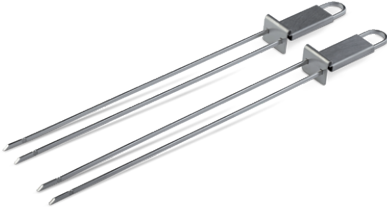

94516 SPIEZENSET

Set van twee spiesen in geschenkverpakking. Houd je vlees en groenten bij elkaar tijdens het roosteren. Ideaal voor de bbq en eenvoudig schoon te maken en meerdere malen te gebruiken. Afmeting: 330x84x24mm.

TOP TASTE

25	50	100	300
8,86	8,51	8,14	7,49

Inclusief lasergravure
Aanloopkosten Lasergravenen: 54 euro per motief, order

91117 GEURKAARSJE ROND

Geurkaarsje in rond blikje met deksel. Leuk voor verjaardagen en feestjes. Ruikt heerlijk en geeft voldoende licht voor de nodige gezelligheid. Afmeting: Ø53x31mm.

TOP BASIC

300	600	1200	3500
1,64	1,45	1,27	1,09

Inclusief 1 kleur druk
0,33 0,26 0,15 0,12 Extra per kleur/positie
Aanloopkosten: 54 euro per kleur, positie, order