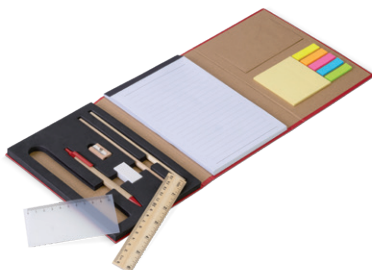

**TOP
BASIC**

300	600	1200	3500	
0,76	0,65	0,62	0,56	Inclusief sticker

Aanloopkosten Sticker: 54 euro per motief, order

92519 14-DELIGE STATIONERY SET

De ultieme stationery set met alles wat er op een bureau nodig is. Van een houten liniaal, potloden, gum, puntenslijper, een flexibele liniaal tot een notitieblok, zelfklevende memoblaadjes, index markers en uiteraard een pen. Afmeting: 155x25x210mm.