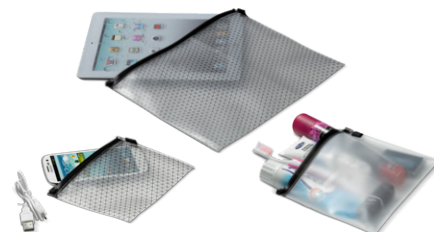

95115 REIS ORGANIZER

Ga georganiseerd op vakantie of zakenreis met deze transparante en spatwaterdichte travel organizers. Set van drie stuks die in elkaar passen (klein 120x160mm, midden 150x210mm, groot 220x280mm). Geschikt voor bijvoorbeeld kleding, toiletartikelen, elektronica en reispapieren. Afmeting: 280x220mm.

50	100	300	600
2,53	2,42	2,25	2,07

Inclusief 1 kleur druk
Aanloopkosten: 54 euro per kleur, positie, order