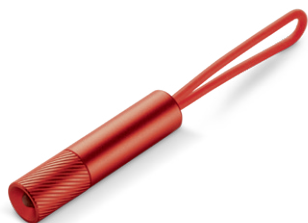

93303 ZAKLAMP LOOP

Zaklampje met een siliconen glow in the dark koord. Ook te gebruiken als fietslamp. Wordt geleverd inclusief batterijen en in een leuk doosje verpakt. Afmeting: Ø13x55mm.

TOPSMILE

100	300	600	1200	
2,20	2,02	1,90	1,79	Inclusief lasergravure

Aanloopkosten Lasergraveren: 54 euro per motief, order