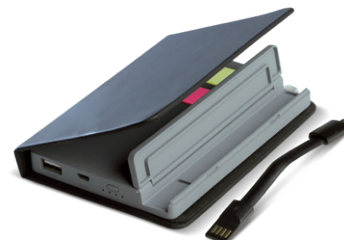

De DeskPoint design notebook powerbank (4000mAh) is voorzien van gele en roze notitiebriefjes, een smartphonehouder en bevat ook een kabel om een smartphone op aan te sluiten. Afmeting: 140x98x20mm.

desk point